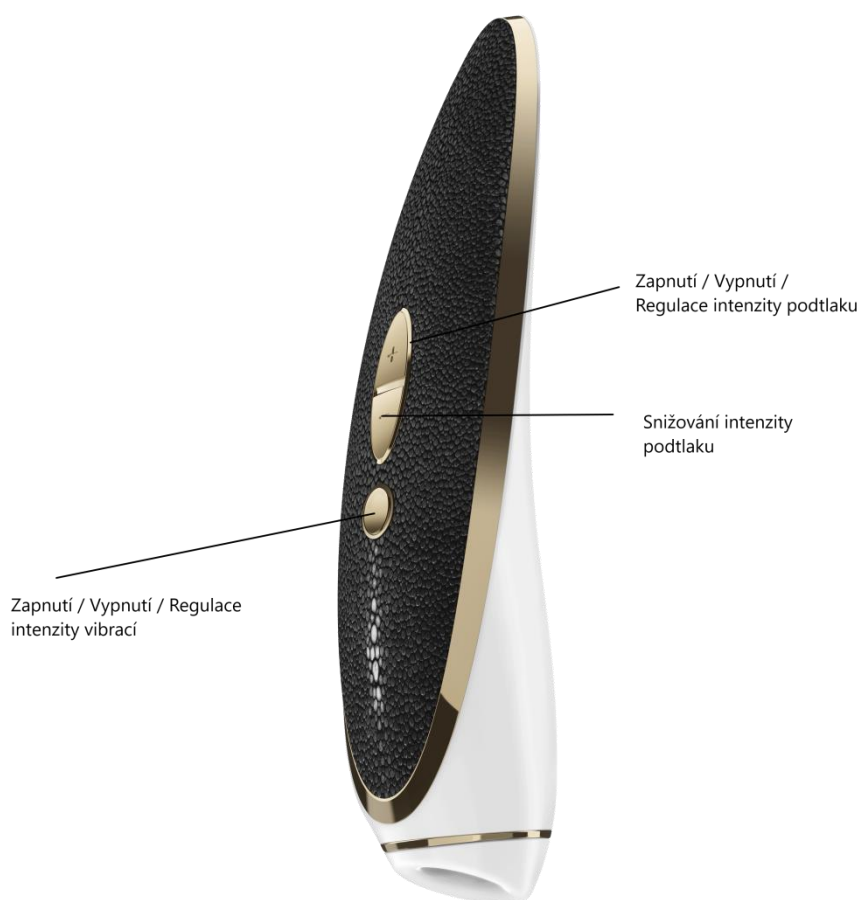

Regulace intenzity podtlaku

Funkci podtlaku zapnete stisknutím tlačítka pro zapínání/vypínání podtlaku po dobu asi 2 vteřin. Zapnutím se SATISFYER LUXURY HAUTE COUTURE automaticky nastaví na nejnižší možnou míru podtlaku, která se dá dále zvyšovat tlačítkem a snižovat pomocí spodního tlačítka s vlnkami. Funkce podtlaku se vypíná stisknutím tlačítka pro zapínání/vypínání podtlaku po dobu asi 2 vteřin.

Regulace intenzity vibrací

Funkci vibrací zapnete stisknutím kulatého tlačítka s vlnkou, které se nachází v horní části, a to po dobu asi 2 vteřin. Kratším stisknutím tlačítka dále můžete procházet naprogramovanými vibračními módy. Po dosažení posledního módu cyklu se cyklus opakuje. Funkci vibrací vypnete stisknutím kulatého tlačítka s vlnkou po dobu asi 2 vteřin.