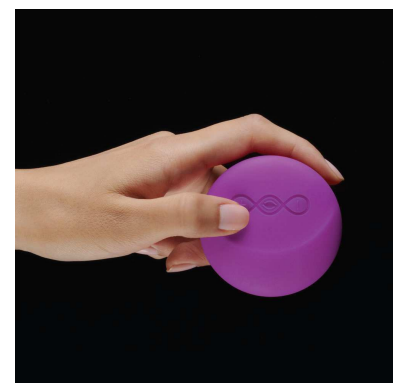

www.JeJoue.cz | www.LELOdesign.cz | www.FunToys.cz | www.Honitka.cz | www.Tenga.cz

TIANI – JAK POUŽÍVAT

Tiani představuje nejlepší masážní strojek pro páry, který může nosit žena při milostném spojení, nebo ho lze užít individuálně pro vnější masáž. Ohněte špičku nevibrující část těla ve tvaru písmene U do úhlu 70 – 90 stupňů a zasuňte ji do vagíny. Až bude pohodlně umístěna, tak jak má, jemně položte vibrující bod rozkoše na klitoris. Dále už jen nastavujete intenzitu vibrací pomocí bezdrátového ovládání a vybíráte ze dvou SenseMotion a dalších šesti standardních stimulačních programů. Díky hladkému a přizpůsobivému tělu strojku se můžete o vzrušující stimulaci podělit se s svým partnerem.

znamená, že na vlastní kůži ucítíte to, co právě prožívá váš partner/ partnerka. Masážní přístroj reaguje na podnět až do vzdálenosti 12 metrů.

ZAČÍNÁME: Pro zapnutí bezdrátového ovládání stiskněte tlačítko + Pro zapnutí masážního strojkustiskněte tlačítko ((•))

Během pár vteřin se mezi masážním strojkem a bezdrátovým ovládáním vytvoří připojení

SENSEMOTION PROGRAM 1: Nakloněním bezdrátového ovládání přizpůsobíte intenzitu vibrací. V horizontální poloze budou vibrace slabší. Při naklonění o 90 stupňů intenzita vzroste.