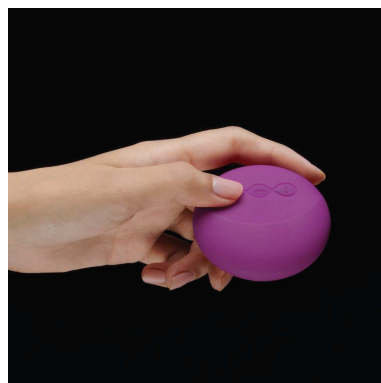

SENSEMOTION PROGRAM 1: Nakloněním bezdrátového ovládání přizpůsobíte intenzitu vibrací. V horizontální poloze budou vibrace slabší. Při naklonění o 90 stupňů intenzita vzroste.