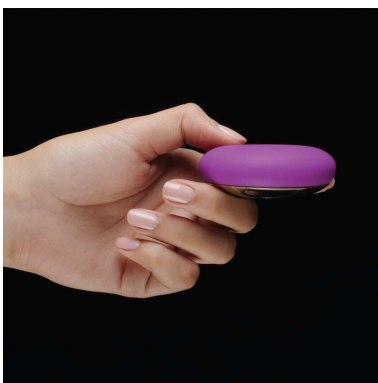

SENSEMOTION PROGRAM 1: Nakloněním bezdrátového ovládání přizpůsobíte intenzitu vibrací. V horizontální poloze budou vibrace slabší. Při naklonění o 90 stupňů intenzita vzroste.