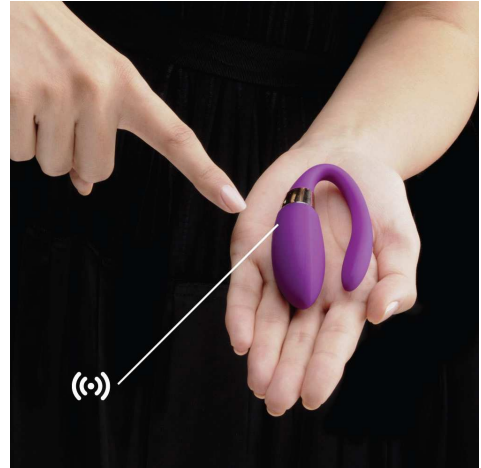

www.JeJoue.cz | www.LELOdesign.cz | www.FunToys.cz | www.Honitka.cz | www.Tenga.cz

TIANI – JAK POUŽÍVAT

Tiani představuje nejlepší masážní strojek pro páry, který může nosit žena při milostném spojení, nebo ho lze užít individuálně pro vnější masáž. Ohněte špičku nevibrující část těla ve tvaru písmene U do úhlu 70 – 90 stupňů a zasuňte ji do vagíny. Až bude pohodlně umístěna, tak jak má, jemně položte vibrující bod rozkoše na klitoris. Dále už jen nastavujete intenzitu vibrací pomocí bezdrátového ovládání a vybíráte ze dvou SenseMotion a dalších šesti standardních stimulačních programů. Díky hladkému a přizpůsobivému tělu strojku se můžete o vzrušující stimulaci podělit se s svým partnerem.

JAK POUŽÍVAT SENSEMOTION?

Technologie SenseMotion nabízí nebývalý postup v ovládní vašeho masážního strojku, který spočívá v regulaci rychlosti a intenzity vibrací pomocí pohybu. Strojek reaguje na celou řadu pohybů bezdrátovým ovládním. Lze ho naklánět, třást s ním nebo dělat další nejrůznější pohyby, které u vašeho masážního strojku vyvolají reakci a přizpůsobí styl vibrací podle podnětu, který mu dáte. To ale není vše. Bezdrátové ovládní vibruje stejným způsobem jako váš masážní přístroj. To

znamená, že na vlastní kůži ucítíte to, co právě prožívá váš partner/ partnerka. Masážní přístroj reaguje na podnět až do vzdálenosti 12 metrů.

ZAČÍNÁME: Pro zapnutí bezdrátového ovládání stiskněte tlačítko + Pro zapnutí masážního strojkustiskněte tlačítko ((•))